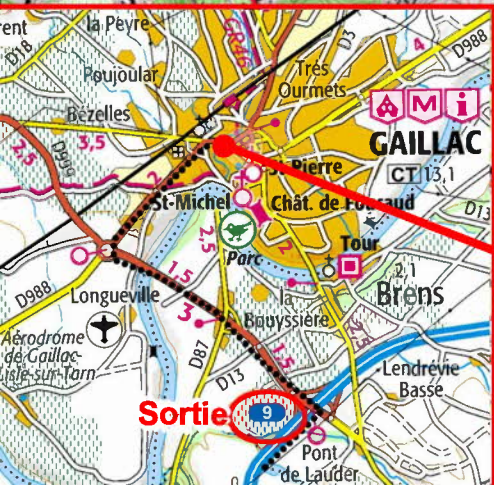

GAILLAC RANDO

Matin : 9km

Après-midi : 8km

**Parking Rives Thomas
Salle des Spectacles**

**Accueil
Départ**